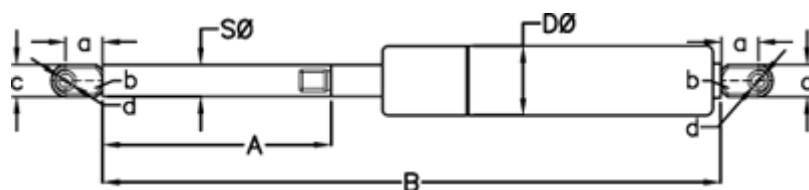

Varenummer: 049052RJ0300P1T1

Beskrivelse: Stabilus Lift-O-Mat Gasfjeder 9052RJ-P1T1 0300N
03 08 100 0300 - Rustfast AISI 316

Mål

A = 100

a = 18

b = 10

B = 249 +/-2

c = 15

d = 8.1

D Ø = 18

Note = -

S Ø = 8